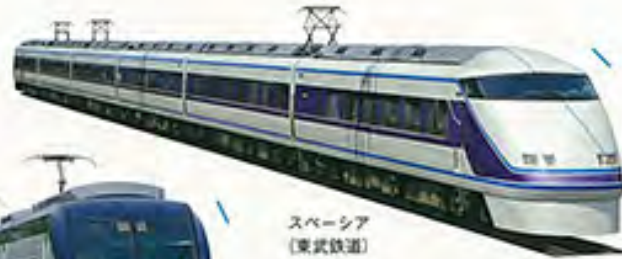

E2系

923形(ドクターイエロー)

E7系

E5系

E926形(イーストアイ)

700系

N700系

800系

N700A

E6系

ロマンスカー VSE  
(小田急電鉄)

スペース  
(東武鉄道)

ラビット  
(南海電気鉄道)

スカイライナー(京成電鉄)

京浜特急  
(京浜電気鉄道)

ちちぶ(西武鉄道)