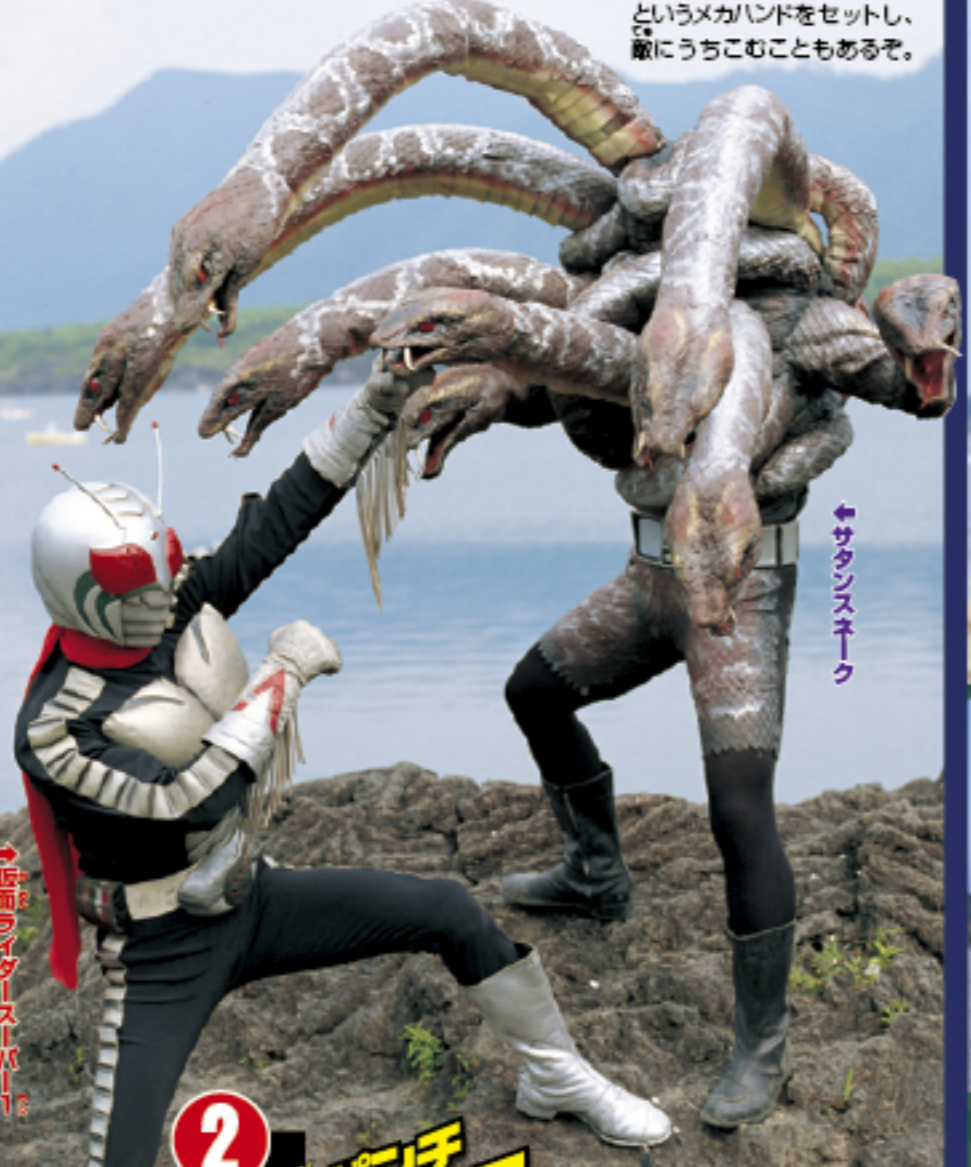

↑アカゾロイド

↑サタンズネーク

↑画面ライダースーパー1号

強力パンチベスト5

ライダーたちは、すばやくパンチわざをうちこんで敵のせんとう力を低下させ、とどめをさすことが多い。